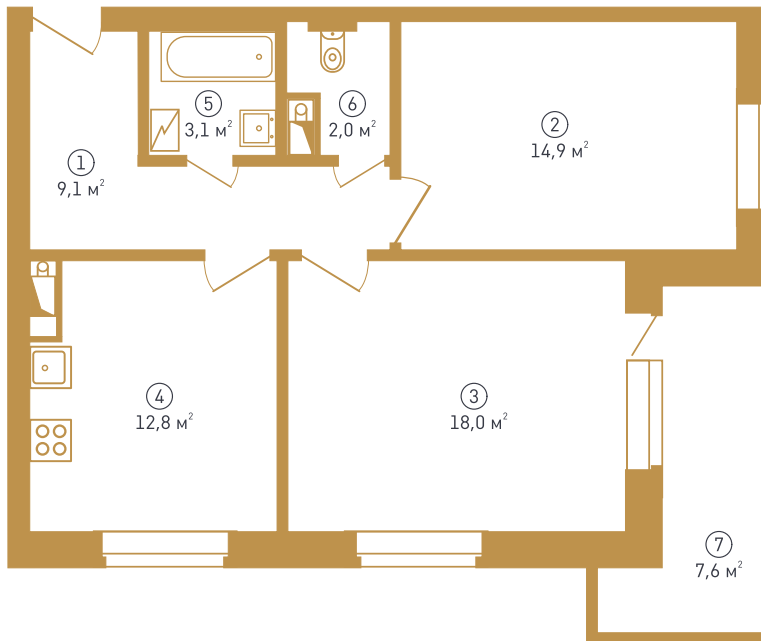

1. Прихожая
2. Кухня
3. Жилая комната
4. Санузел
5. Гардеробная
6. Балкон

Расположение квартиры на этаже

GRAFF HOUSE

Блок 1 / 1 этаж
Однокомнатная квартира
Общая площадь - 47,2 м²

1. Прихожая
2. Кухня
3. Жилая комната
4. Санузел
5. Гардеробная
6. Балкон

Расположение квартиры на этаже

GRAFF HOUSE

Блок 1 / 1 этаж

Двухкомнатная квартира

Общая площадь – 67,5 м²

1. Прихожая
2. Кухня
3. Гостиная
4. Спальня
5. Туалет
6. Ванная
7. Балкон

Расположение квартиры на этаже

GRAFF HOUSE

Блок 1 / 1 этаж
Квартира-студия

Общая площадь – 31,1 м²

1. Прихожая
2. Гостиная
3. Кухня-ниша
4. Санузел
5. Балкон

Расположение квартиры на этаже

GRAFF HOUSE

Блок 1 / 1 этаж
Квартира-студия

Общая площадь – 31,1 м²

1. Прихожая
2. Гостиная
3. Кухня-ниша
4. Санузел
5. Балкон

Расположение квартиры на этаже

GRAFF HOUSE

Блок 1 / 1 этаж

Двухкомнатная квартира

Общая площадь – 67,5 м²

1. Прихожая
2. Кухня
3. Гостиная
4. Спальня
5. Лоджия
6. Балкон