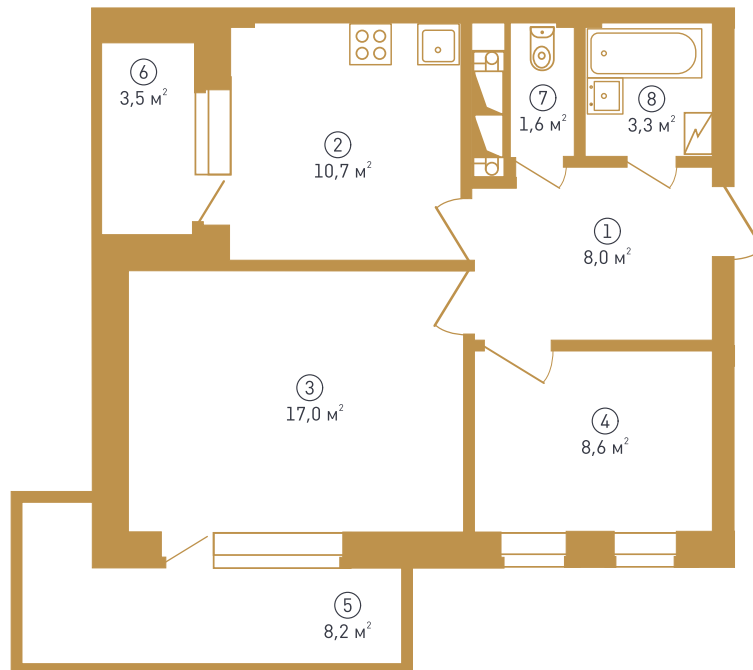

1. Прихожая
2. Кухня
3. Жилая комната
4. Санузел
5. Гардеробная
6. Балкон

Расположение квартиры на этаже

GRAFF HOUSE

Блок 1 / 1 этаж
Однокомнатная квартира
Общая площадь - 47,2 м²

1. Прихожая
2. Кухня
3. Жилая комната
4. Санузел
5. Гардеробная
6. Балкон

1. Прихожая
2. Гостиная
3. Кухня-ниша
4. Санузел
5. Балкон

Расположение квартиры на этаже

GRAFF HOUSE

Блок 1 / 1 этаж

Двухкомнатная квартира

Общая площадь – 67,5 м²

1. Прихожая
2. Кухня
3. Гостиная
4. Спальня
5. Лоджия
6. Балкон

GRAFF HOUSE

Блок 1 / 1 этаж
Однокомнатная квартира
Общая площадь - 49,9 м²

1. Прихожая
2. Кухня
3. Жилая комната
4. Санузел
5. Гардеробная
6. Балкон

Расположение квартиры на этаже

GRAFF HOUSE

Блок 1 / 1 этаж
Однокомнатная квартира
Общая площадь – 60,9 м²

1. Прихожая
2. Кухня
3. Гостиная
4. Спальня
5. Балкон
6. Лоджия
7. Туалет
8. Ванная

Расположение квартиры на этаже