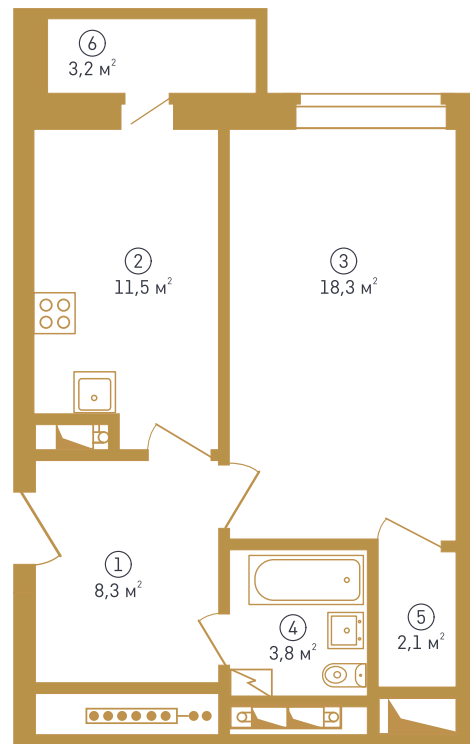

GRAFF HOUSE

Блок 1 / 1 этаж

Двухкомнатная квартира

Общая площадь – 71,5 м²

1. Прихожая
2. Кухня
3. Гостиная
4. Спальня
5. Лоджия
6. Балкон

Расположение квартиры на этаже

GRAFF HOUSE

Блок 1 / 1 этаж
Однокомнатная квартира
Общая площадь - 47,2 м²

1. Прихожая
2. Кухня
3. Жилая комната
4. Санузел
5. Гардеробная
6. Балкон

Расположение квартиры на этаже

GRAFF HOUSE

Блок 1 / 1 этаж
Однокомнатная квартира
Общая площадь - 47,2 м²

1. Прихожая
2. Кухня
3. Жилая комната
4. Санузел
5. Гардеробная
6. Балкон

Расположение квартиры на этаже

GRAFF HOUSE

Блок 1 / 1 этаж

Двухкомнатная квартира

Общая площадь – 67,5 м²

1. Прихожая
2. Кухня
3. Гостиная
4. Спальня
5. Туалет
6. Ванная
7. Балкон

Расположение квартиры на этаже

1. Прихожая
2. Кухня
3. Гостиная
4. Спальня
5. Балкон
6. Лоджия
7. Туалет
8. Ванная

Расположение квартиры на этаже