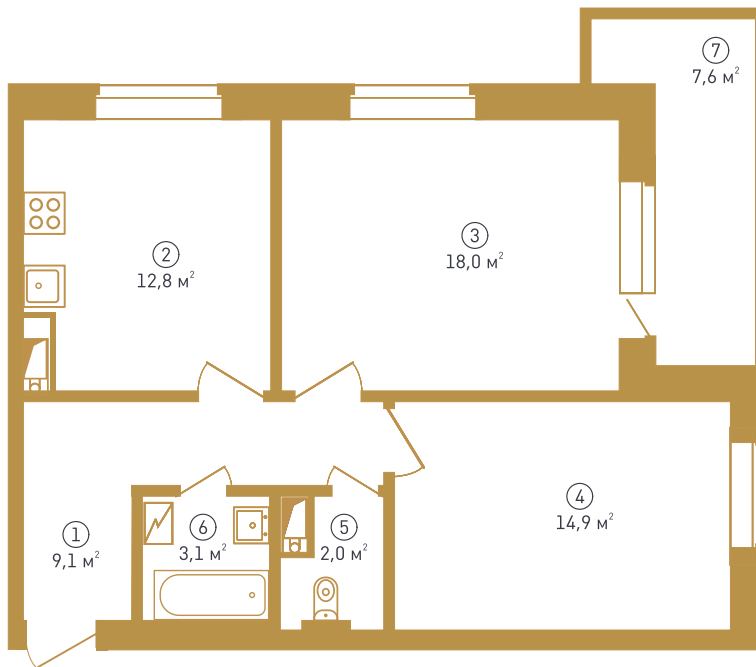

GRAFF HOUSE

Блок 1 / 1 этаж

Двухкомнатная квартира

Общая площадь – 71,5 м²

1. Прихожая
2. Кухня
3. Гостиная
4. Спальня
5. Лоджия
6. Балкон

Расположение квартиры на этаже

GRAFF HOUSE

Блок 1 / 1 этаж
Однокомнатная квартира
Общая площадь - 47,2 м²

1. Прихожая
2. Кухня
3. Жилая комната
4. Санузел
5. Гардеробная
6. Балкон

Расположение квартиры на этаже

GRAFF HOUSE

Блок 1 / 1 этаж
Однокомнатная квартира
Общая площадь - 47,2 м²

1. Прихожая
2. Кухня
3. Жилая комната
4. Санузел
5. Гардеробная
6. Балкон

Расположение квартиры на этаже

GRAFF HOUSE

Блок 1 / 1 этаж

Двухкомнатная квартира

Общая площадь – 67,5 м²

1. Прихожая
2. Кухня
3. Гостиная
4. Спальня
5. Туалет
6. Ванная
7. Балкон

Расположение квартиры на этаже

1. Прихожая
2. Гостиная
3. Кухня-ниша
4. Санузел
5. Балкон

Расположение квартиры на этаже

GRAFF HOUSE

Блок 1 / 1 этаж

Двухкомнатная квартира

Общая площадь – 67,5 м²

1. Прихожая
2. Кухня
3. Гостиная
4. Спальня
5. Лоджия
6. Балкон