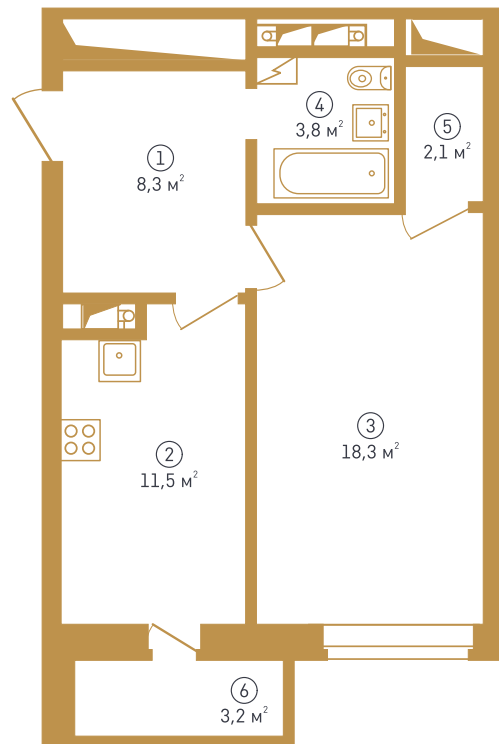

1. Прихожая
2. Гостиная
3. Кухня-ниша
4. Санузел
5. Балкон

Расположение квартиры на этаже

GRAFF HOUSE

Блок 1 / 1 этаж

Двухкомнатная квартира

Общая площадь – 67,5 м²

1. Прихожая
2. Кухня
3. Гостиная
4. Спальня
5. Лоджия
6. Балкон

Расположение квартиры на этаже

GRAFF HOUSE

Блок 1 / 1 этаж
Однокомнатная квартира
Общая площадь - 49,9 м²

1. Прихожая
2. Кухня
3. Жилая комната
4. Санузел
5. Гардеробная
6. Балкон

Расположение квартиры на этаже

GRAFF HOUSE

Блок 1 / 1 этаж
Однокомнатная квартира
Общая площадь - 49,9 м²

1. Прихожая
2. Кухня
3. Жилая комната
4. Санузел
5. Гардеробная
6. Балкон

Расположение квартиры на этаже

GRAFF HOUSE

Блок 1 / 1 этаж
Однокомнатная квартира
Общая площадь – 60,9 м²

1. Прихожая
2. Кухня
3. Гостиная
4. Спальня
5. Балкон
6. Лоджия
7. Туалет
8. Ванная

Расположение квартиры на этаже