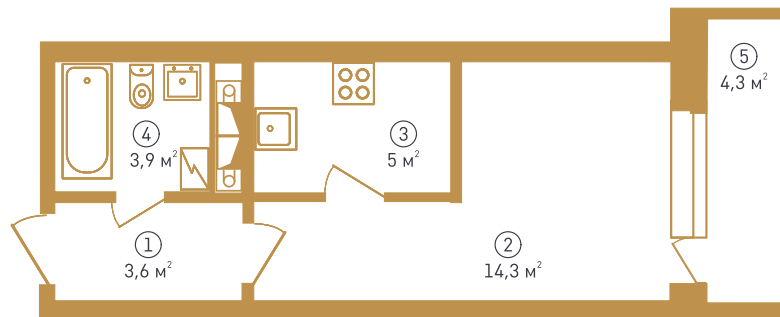

1. Прихожая
2. Кухня
3. Жилая комната
4. Санузел
5. Гардеробная
6. Балкон

Расположение квартиры на этаже

GRAFF HOUSE

Блок 1 / 1 этаж
Однокомнатная квартира
Общая площадь - 47,2 м²

1. Прихожая
2. Кухня
3. Жилая комната
4. Санузел
5. Гардеробная
6. Балкон

Расположение квартиры на этаже

GRAFF HOUSE

Блок 1 / 1 этаж

Двухкомнатная квартира

Общая площадь – 67,5 м²

1. Прихожая
2. Кухня
3. Гостиная
4. Спальня
5. Туалет
6. Ванная
7. Балкон

Расположение квартиры на этаже

GRAFF HOUSE

Блок 1 / 1 этаж
Квартира-студия

Общая площадь – 31,1 м²

1. Прихожая
2. Гостиная
3. Кухня-ниша
4. Санузел
5. Балкон

Расположение квартиры на этаже

GRAFF HOUSE

Блок 1 / 1 этаж
Квартира-студия

Общая площадь – 31,1 м²

1. Прихожая
2. Гостиная
3. Кухня-ниша
4. Санузел
5. Балкон

Расположение квартиры на этаже

GRAFF HOUSE

Блок 1 / 1 этаж

Двухкомнатная квартира

Общая площадь – 67,5 м²

1. Прихожая
2. Кухня
3. Гостиная
4. Спальня
5. Лоджия
6. Балкон