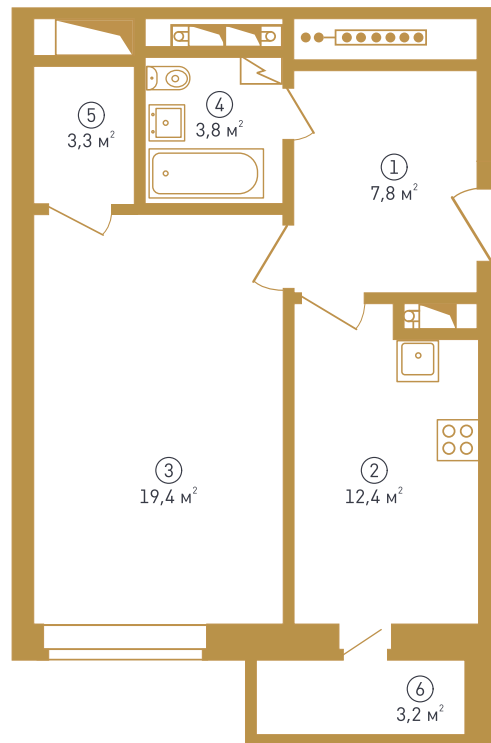

Расположение квартиры на этаже

GRAFF HOUSE

Блок 1 / 1 этаж

Двухкомнатная квартира

Общая площадь – 67,5 м²

1. Прихожая
2. Кухня
3. Гостиная
4. Спальня
5. Туалет
6. Ванная
7. Балкон

Расположение квартиры на этаже

GRAFF HOUSE

Блок 1 / 1 этаж
Квартира-студия

Общая площадь – 31,1 м²

1. Прихожая
2. Гостиная
3. Кухня-ниша
4. Санузел
5. Балкон

Расположение квартиры на этаже

GRAFF HOUSE

Блок 1 / 1 этаж
Квартира-студия

Общая площадь – 31,1 м²

1. Прихожая
2. Гостиная
3. Кухня-ниша
4. Санузел
5. Балкон

Расположение квартиры на этаже

GRAFF HOUSE

Блок 1 / 1 этаж

Двухкомнатная квартира

Общая площадь – 67,5 м²

1. Прихожая
2. Кухня
3. Гостиная
4. Спальня
5. Лоджия
6. Балкон

Расположение квартиры на этаже

GRAFF HOUSE

Блок 1 / 1 этаж
Однокомнатная квартира
Общая площадь - 49,9 м²

1. Прихожая
2. Кухня
3. Жилая комната
4. Санузел
5. Гардеробная
6. Балкон

Расположение квартиры на этаже