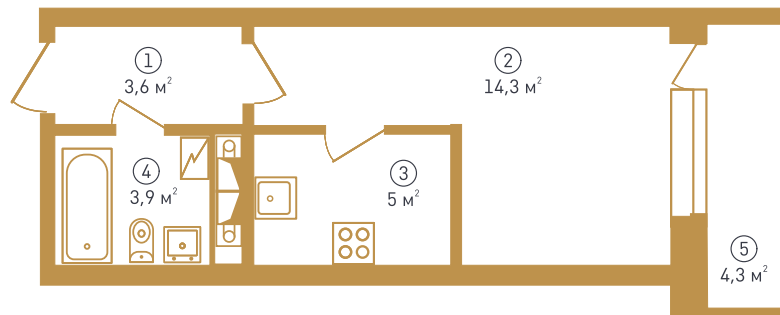

Расположение квартиры на этаже

GRAFF HOUSE

Блок 1 / 1 этаж

Двухкомнатная квартира

Общая площадь – 67,5 м²

1. Прихожая
2. Кухня
3. Гостиная
4. Спальня
5. Туалет
6. Ванная
7. Балкон

Расположение квартиры на этаже

GRAFF HOUSE

Блок 1 / 1 этаж
Квартира-студия

Общая площадь – 31,1 м²

1. Прихожая
2. Гостиная
3. Кухня-ниша
4. Санузел
5. Балкон

Расположение квартиры на этаже

GRAFF HOUSE

Блок 1 / 1 этаж
Квартира-студия

Общая площадь – 31,1 м²

1. Прихожая
2. Гостиная
3. Кухня-ниша
4. Санузел
5. Балкон

Расположение квартиры на этаже

GRAFF HOUSE

Блок 1 / 1 этаж

Двухкомнатная квартира

Общая площадь – 67,5 м²

1. Прихожая
2. Кухня
3. Гостиная
4. Спальня
5. Лоджия
6. Балкон

Расположение квартиры на этаже

GRAFF HOUSE

Блок 1 / 1 этаж
Однокомнатная квартира
Общая площадь - 49,9 м²

1. Прихожая
2. Кухня
3. Жилая комната
4. Санузел
5. Гардеробная
6. Балкон

Расположение квартиры на этаже