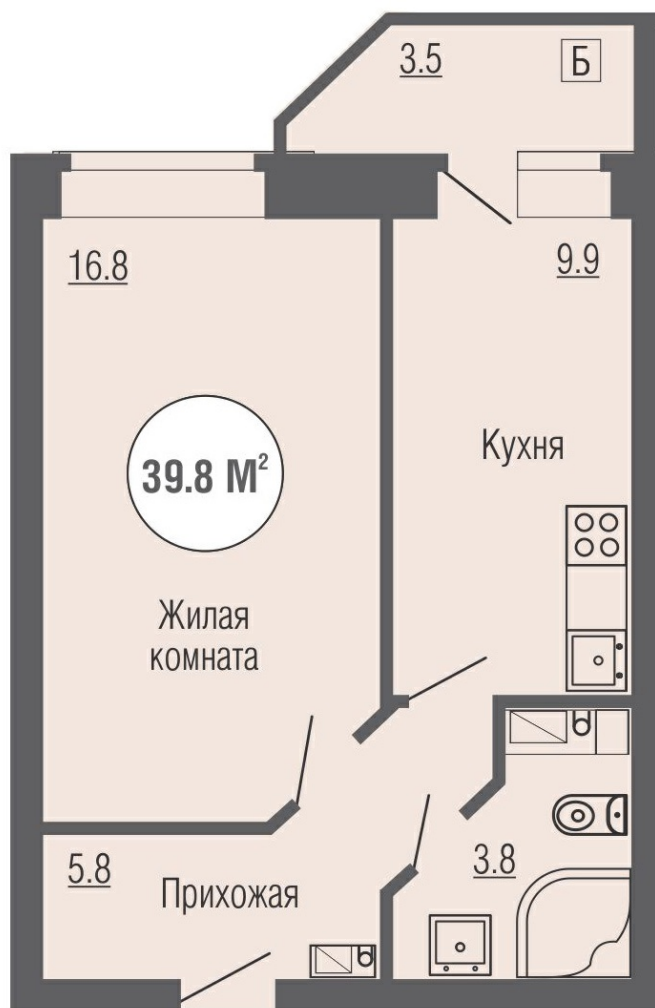

1к

ПОЛНАЯ ЦЕНА  
Уточняйте в отделе продаж

ОБЩАЯ ПЛОЩАДЬ, М2  
39.80 м<sup>2</sup>

Площадь кухни, м2 – 9.90

Общая площадь без лоджии, м2 – 36.3

Площадь кухни, м2 – 9.90

Жилая площадь, м2 – 16.80

Подъезд – Секция 2

ПОЛНАЯ ЦЕНА  
Уточняйте в отделе продаж

ОБЩАЯ ПЛОЩАДЬ, М2  
39.80 м<sup>2</sup>

## Елецкий – II-13 «ЮНОСТЬ»

📍 Липецк, Липецкая область

Этажность	16
Количество квартир	183
Площадь квартир	от 30.7 до 56.8 м <sup>2</sup>
Срок сдачи	II квартал 2019

Юность  
ЖИЛОЙ ДОМ