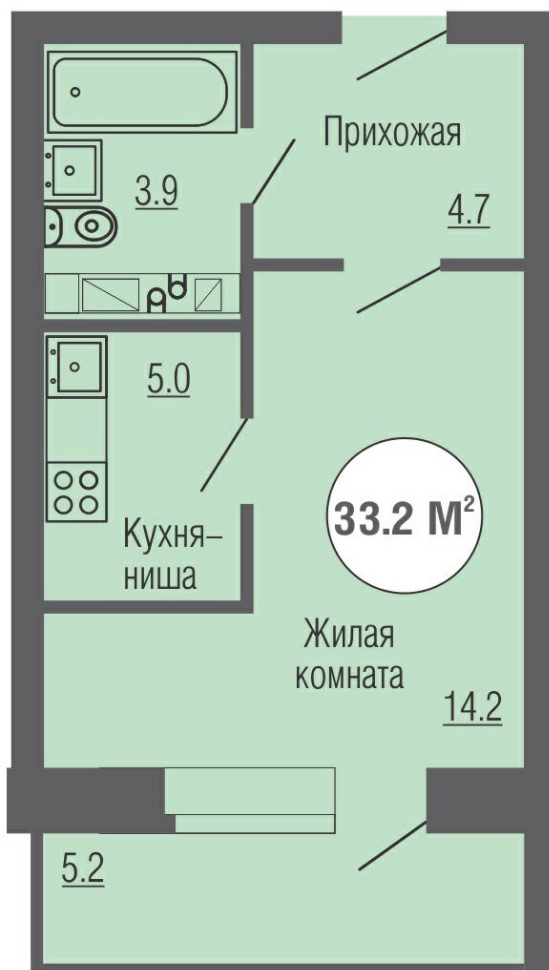

1к

ПОЛНАЯ ЦЕНА
Уточняйте в отделе продаж

ОБЩАЯ ПЛОЩАДЬ, М2
33.20 м²

Студия

Жилая площадь, м2 – 14.20

Подъезд – Секция 2

Площадь кухни, м2 – 5.00

Общая площадь без лоджии, м2 – 27.8

Площадь кухни, м2 – 5.00

ООО "ГЛОБУС ГРУПП"

КОНТАКТНЫЙ ТЕЛЕФОН

+ 7 474 250-50-55

КОНТАКТНЫЙ EMAIL

hello@globus-98.ru

АДРЕС

398050, Липецк, Кузнечный переулок, 20

пн-пт - 9:00-19:00; сб - 10:00-16:00

ПОЛНАЯ ЦЕНА
Уточняйте в отделе продаж

ОБЩАЯ ПЛОЩАДЬ, М2
33.20 м²

Елецкий – II-13 «ЮНОСТЬ»

📍 Липецк, Липецкая область

Этажность	16
Количество квартир	183
Площадь квартир	от 30.7 до 56.8 м ²
Срок сдачи	II квартал 2019