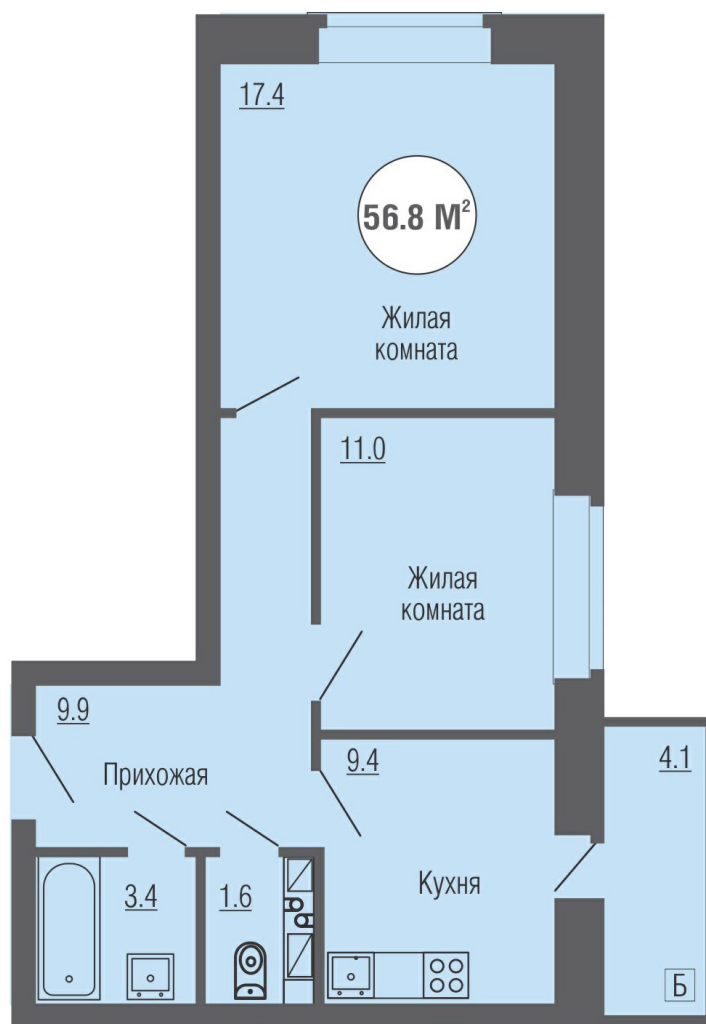

ПОЛНАЯ ЦЕНА
Уточняйте в отделе продаж

ОБЩАЯ ПЛОЩАДЬ, М2
56.80 м²

Площадь кухни, м2 – 9.40

Общая площадь без лоджии, м2 – 52.7

Площадь кухни, м2 – 9.40

Жилая площадь, м2 – 28.40

Подъезд – Секция 2

ООО "ГЛОБУС ГРУПП"

ПОЛНАЯ ЦЕНА
Уточняйте в отделе продаж

ОБЩАЯ ПЛОЩАДЬ, М2
56.80 м²

Елецкий – II-13 «ЮНОСТЬ»

📍 Липецк, Липецкая область

Этажность	16
Количество квартир	183
Площадь квартир	от 30.7 до 56.8 м ²
Срок сдачи	II квартал 2019