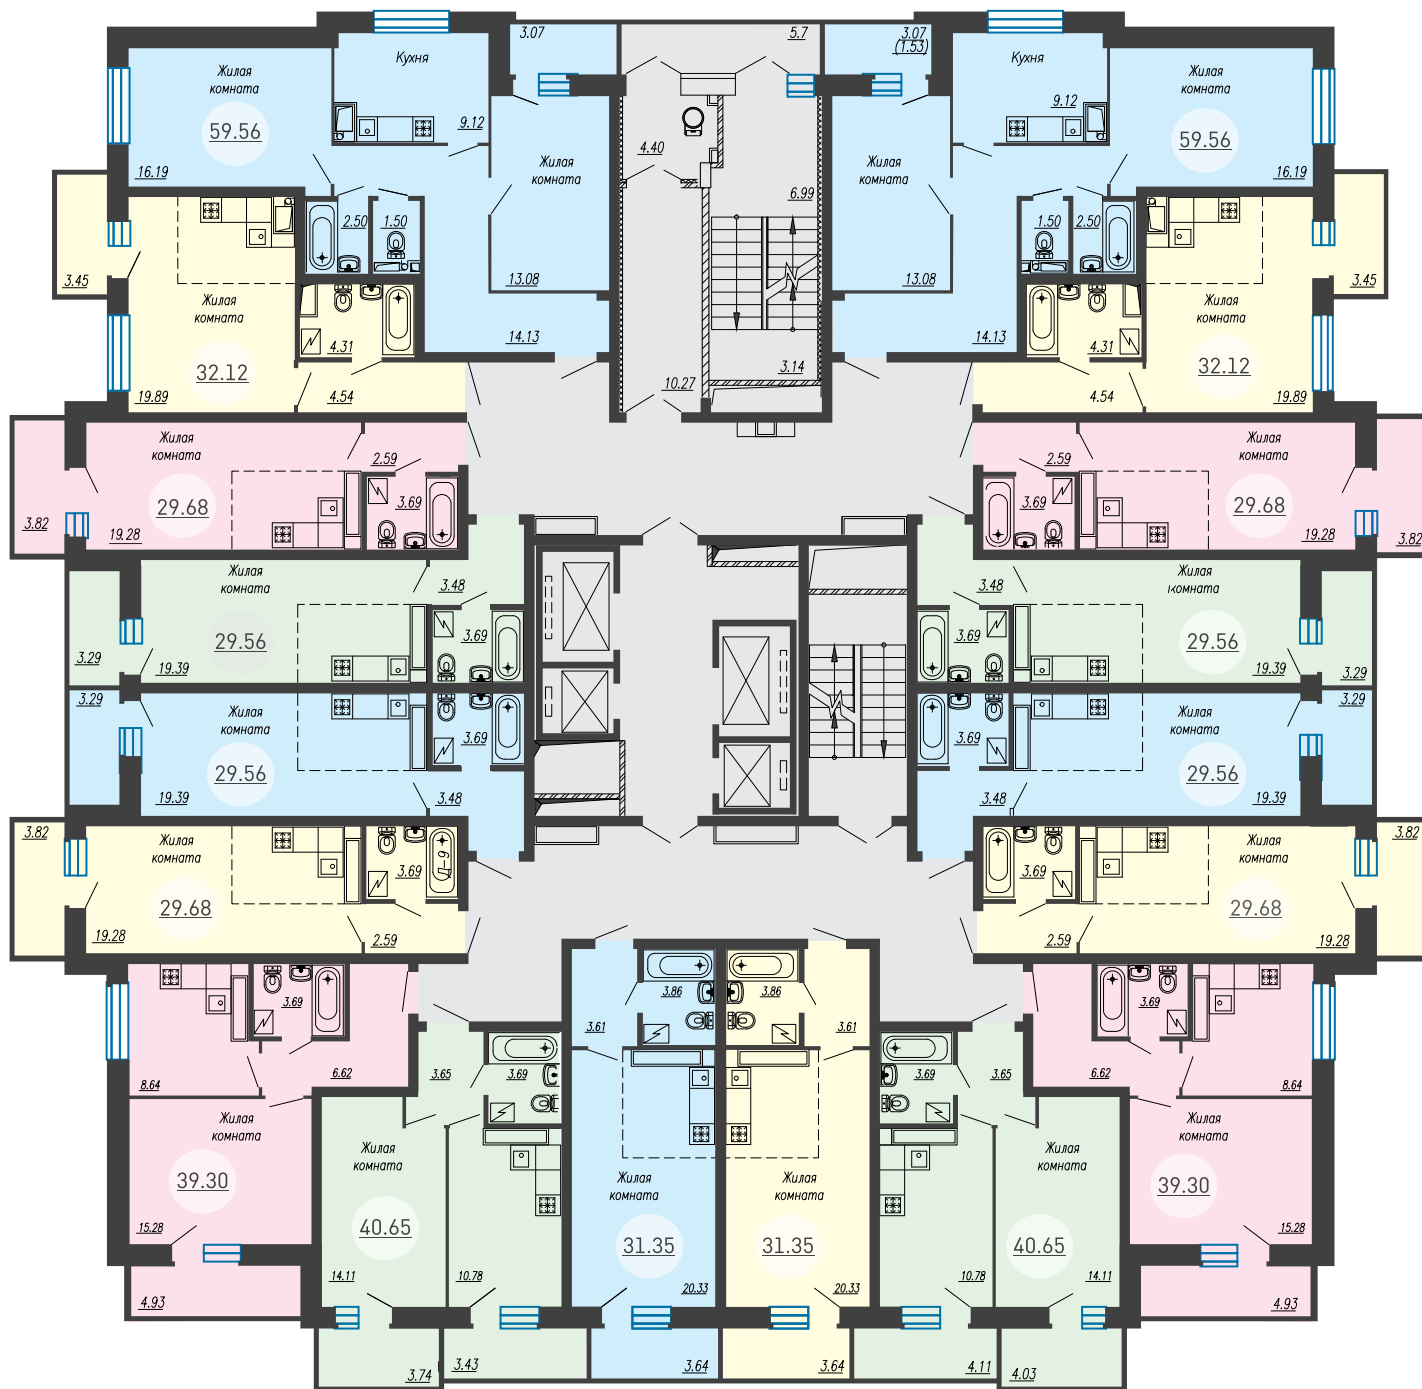

ГЛОБУС ГРУПП

II-7 «CUBE HOUSE»

1-подъездный / 24-этажный дом
Каркасно-кирпичный

ПЛАН ТИПОВОГО ЭТАЖА

Офис продаж в микрорайоне
«ЕЛЕЦКИЙ»

7 4742 71 50 11
hello@globus-98.ru
www.globus-98.ru
ПН-ПТ: 09:00-17:30
СБ: 10:00-16:00