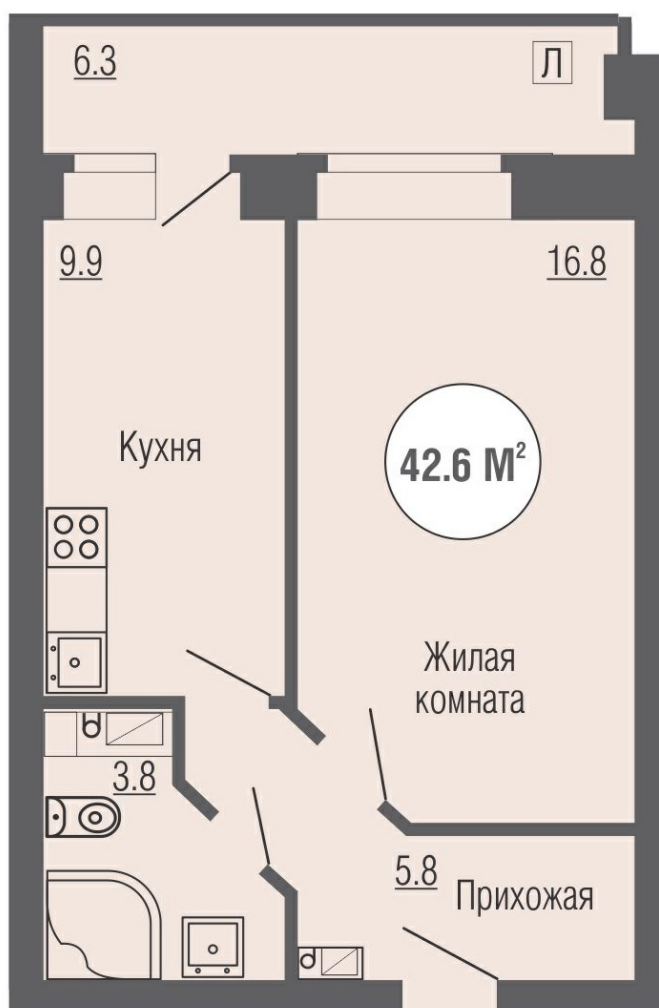

1к

ПОЛНАЯ ЦЕНА  
Уточняйте в отделе продаж

ОБЩАЯ ПЛОЩАДЬ, М2  
42.60 м<sup>2</sup>

Площадь кухни, м2 – 9.90

Общая площадь без лоджии, м2 – 36.3

Площадь кухни, м2 – 9.90

Жилая площадь, м2 – 16.80

Подъезд – Секция 2

ПОЛНАЯ ЦЕНА  
Уточняйте в отделе продаж

ОБЩАЯ ПЛОЩАДЬ, М2  
42.60 м<sup>2</sup>

## Елецкий – II-13 «ЮНОСТЬ»

📍 Липецк, Липецкая область

Этажность	16
Количество квартир	183
Площадь квартир	от 30.7 до 56.8 м <sup>2</sup>
Срок сдачи	II квартал 2019

Юность  
ЖИЛОЙ ДОМ