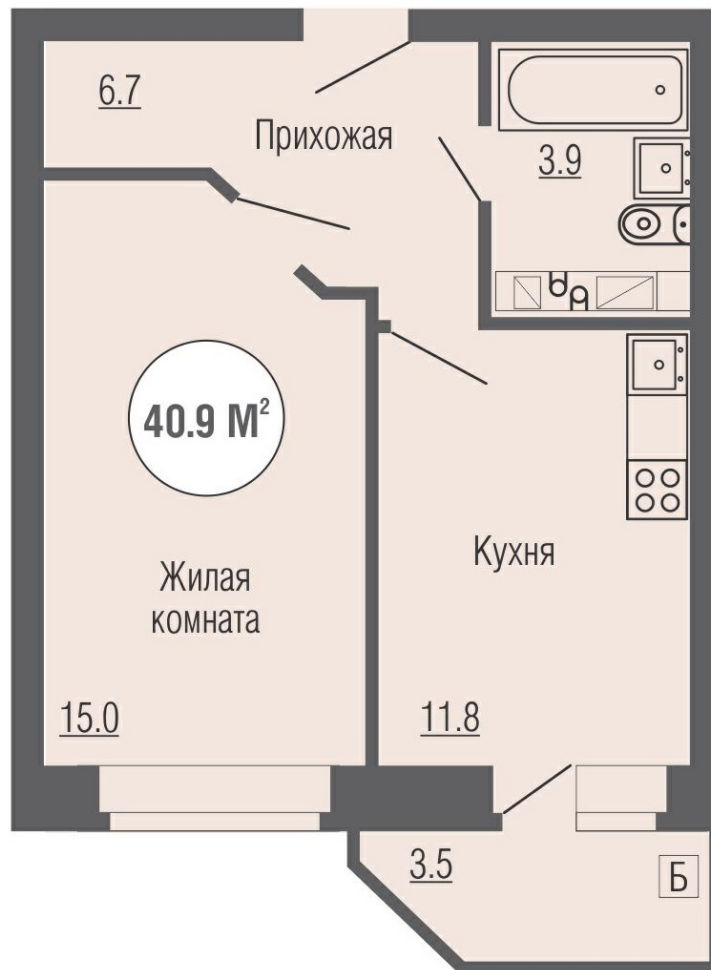

1к

ПОЛНАЯ ЦЕНА  
Уточняйте в отделе продаж

ОБЩАЯ ПЛОЩАДЬ, М2  
40.90 м<sup>2</sup>

Площадь кухни, м2 – 11.80

Общая площадь без лоджии, м2 – 37.4

Площадь кухни, м2 – 11.80

Жилая площадь, м2 – 15.00

Подъезд – Секция 2

ПОЛНАЯ ЦЕНА  
Уточняйте в отделе продаж

ОБЩАЯ ПЛОЩАДЬ, М2  
40.90 м<sup>2</sup>

## Елецкий – II-13 «ЮНОСТЬ»

📍 Липецк, Липецкая область

Этажность	16
Количество квартир	183
Площадь квартир	от 30.7 до 56.8 м <sup>2</sup>
Срок сдачи	II квартал 2019

Юность  
ЖИЛОЙ ДОМ