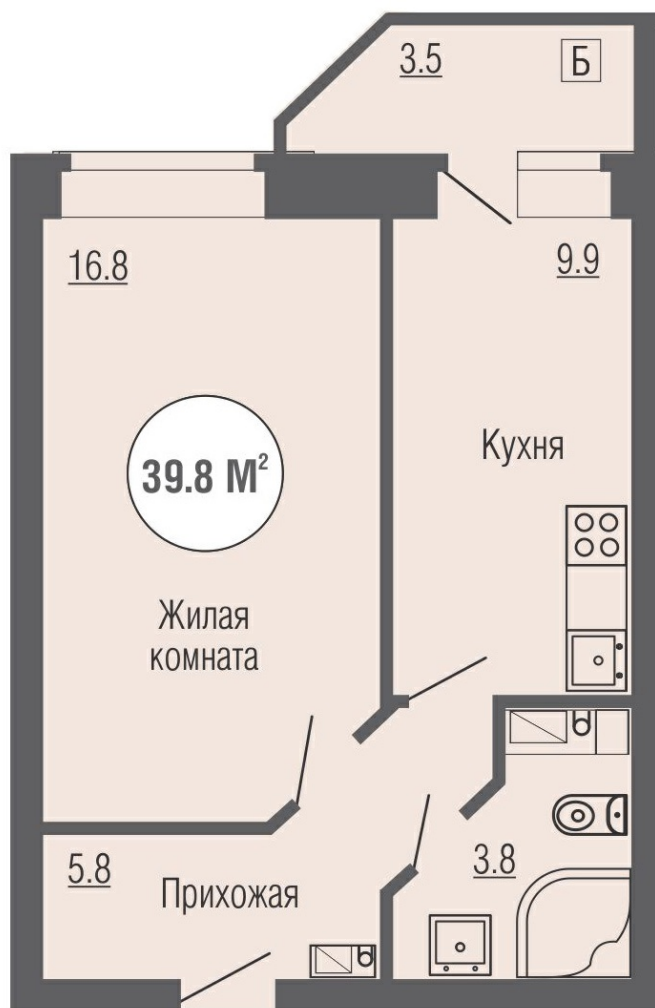

1к

ПОЛНАЯ ЦЕНА
Уточняйте в отделе продаж

ОБЩАЯ ПЛОЩАДЬ, М2
39.80 м²

Площадь кухни, м2 – 9.90

Общая площадь без лоджии, м2 – 36.3

Площадь кухни, м2 – 9.90

Жилая площадь, м2 – 16.80

Подъезд – Секция 2

ПОЛНАЯ ЦЕНА
Уточняйте в отделе продаж

ОБЩАЯ ПЛОЩАДЬ, М2
39.80 м²

Елецкий – II-13 «ЮНОСТЬ»

📍 Липецк, Липецкая область

Этажность	16
Количество квартир	183
Площадь квартир	от 30.7 до 56.8 м ²
Срок сдачи	II квартал 2019