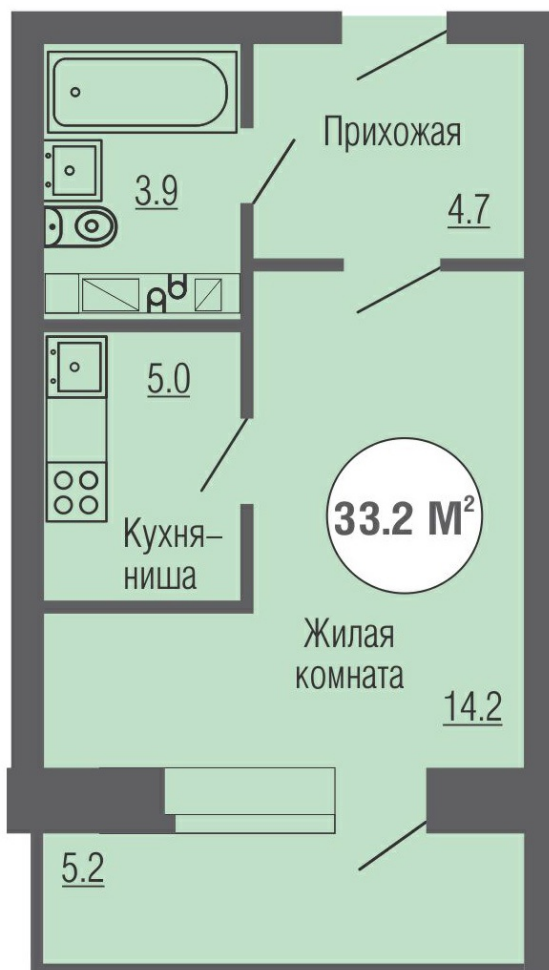

1к

ПОЛНАЯ ЦЕНА  
Уточняйте в отделе продаж

ОБЩАЯ ПЛОЩАДЬ, М2  
33.20 м<sup>2</sup>

Студия

Жилая площадь, м2 – 14.20

Подъезд – Секция 2

Площадь кухни, м2 – 5.00

Общая площадь без лоджии, м2 – 27.8

Площадь кухни, м2 – 5.00

ПОЛНАЯ ЦЕНА  
Уточняйте в отделе продаж

ОБЩАЯ ПЛОЩАДЬ, М2  
33.20 м<sup>2</sup>

## Елецкий – II-13 «ЮНОСТЬ»

📍 Липецк, Липецкая область

Этажность	16
Количество квартир	183
Площадь квартир	от 30.7 до 56.8 м <sup>2</sup>
Срок сдачи	II квартал 2019

Юность  
ЖИЛОЙ ДОМ