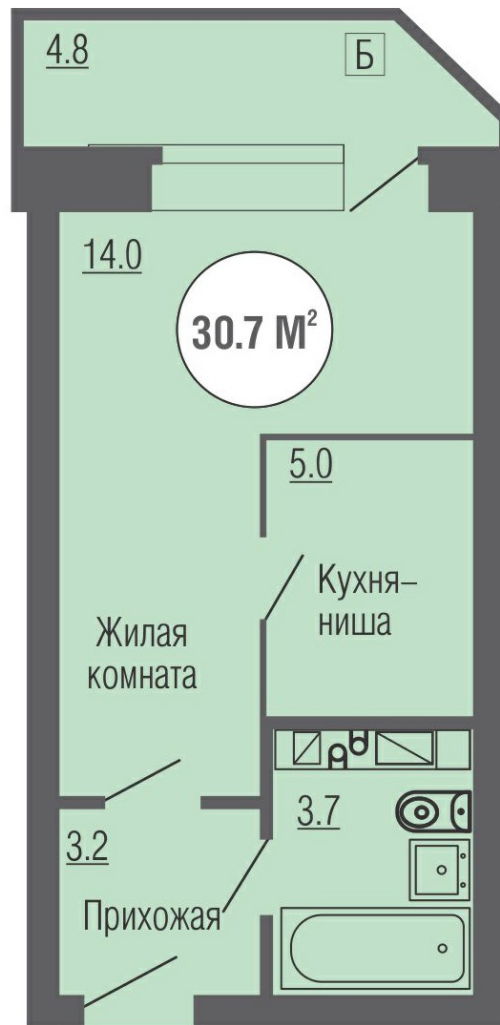

1к

ПОЛНАЯ ЦЕНА
Уточняйте в отделе продаж

ОБЩАЯ ПЛОЩАДЬ, М2
30.70 м²

Студия
Жилая площадь, м2 – 14.00
Подъезд – Секция 2

Площадь кухни, м2 – 5.00
Общая площадь без лоджии, м2 – 25.9
Площадь кухни, м2 – 5.00

ОБЩАЯ ПЛОЩАДЬ, М2
30.70 м²

Елецкий – II-13 «ЮНОСТЬ»

📍 Липецк, Липецкая область

Этажность	16
Количество квартир	183
Площадь квартир	от 30.7 до 56.8 м ²
Срок сдачи	II квартал 2019

Юность
ЖИЛОЙ ДОМ

ООО "ГЛОБУС ГРУПП"